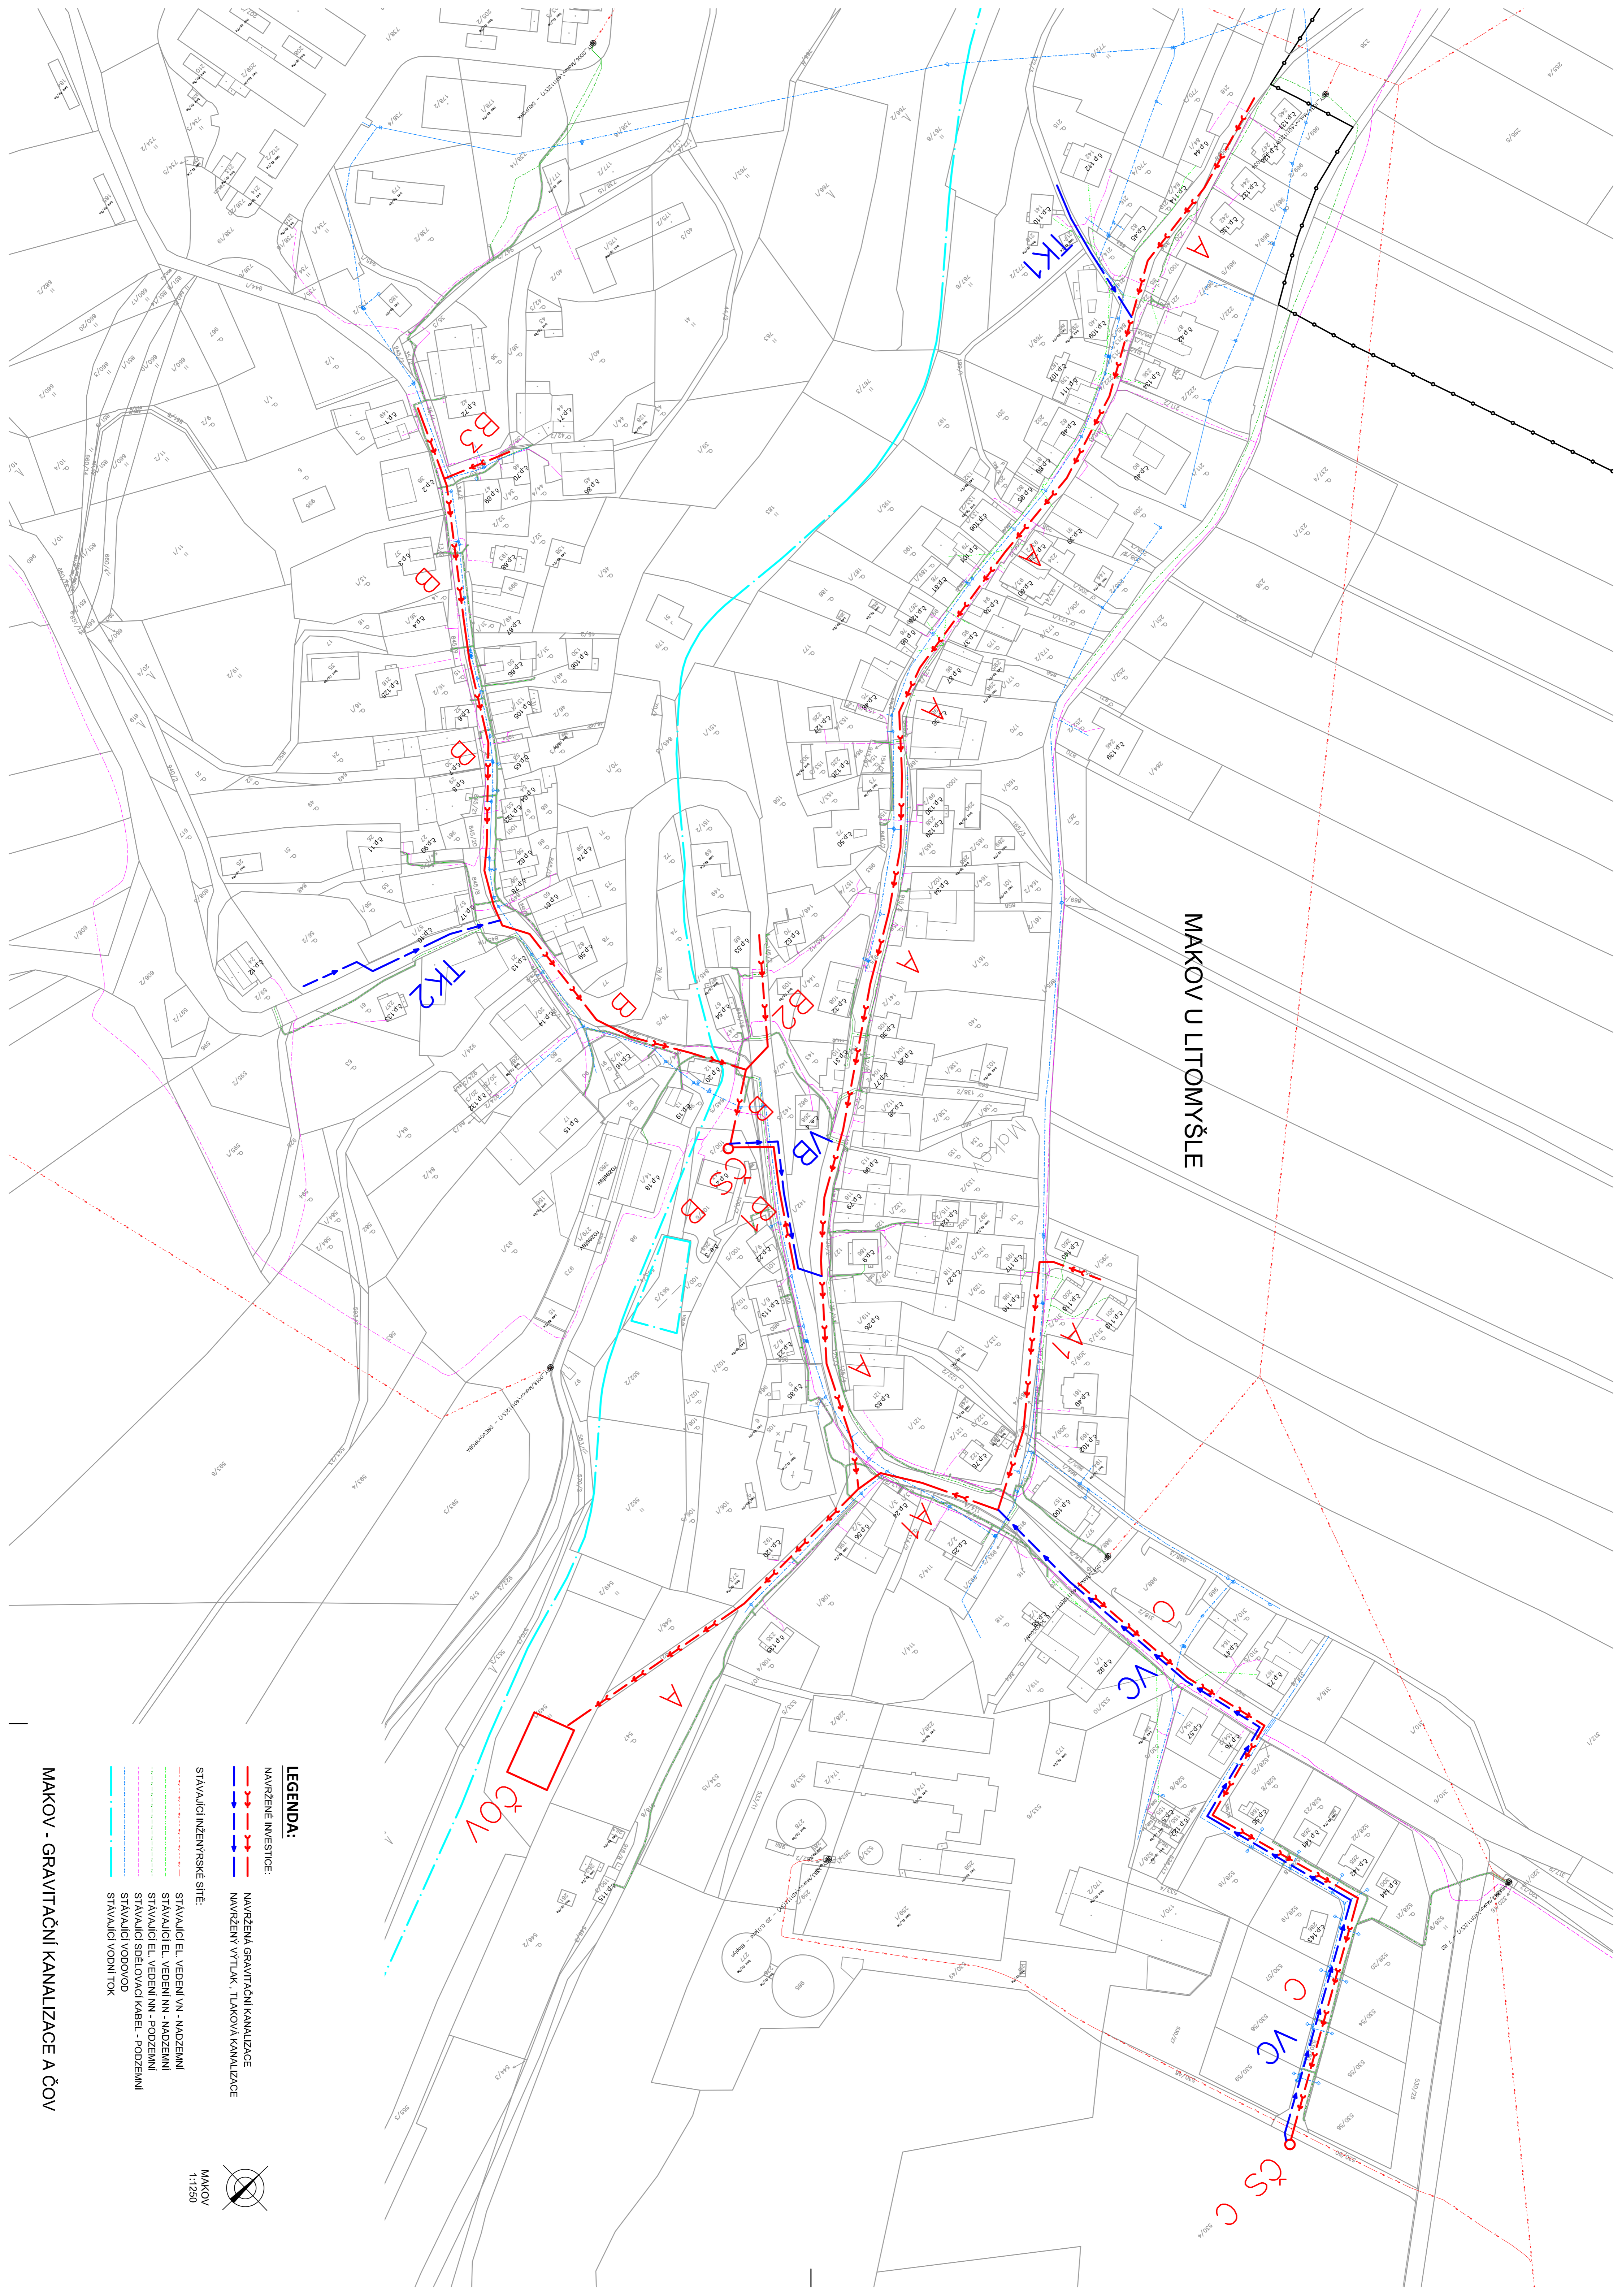

MAKOV U LITOMÝŠLE

- LEGENDA:**
- NAVRŽENÉ INVESTICE:**
- NAVRŽENÁ GRAVITAČNÍ KANALIZACE
 - NAVRŽENÝ VYTĚK - TLAKOVÁ KANALIZACE
- STÁVAJÍCÍ INŽENÝRSKÉ SITE:**
- STÁVAJÍCÍ EL. VEDENÍ VN - NADZEMNÍ
 - STÁVAJÍCÍ EL. VEDENÍ NN - NADZEMNÍ
 - STÁVAJÍCÍ EL. VEDENÍ NN - PODZEMNÍ
 - STÁVAJÍCÍ SĎELOVACÍ KABEL - PODZEMNÍ
 - STÁVAJÍCÍ VODNÍ ODVOD
 - STÁVAJÍCÍ VODNÍ TOK

MAKOV
1:1250

MAKOV - GRAVITAČNÍ KANALIZACE A ČOV